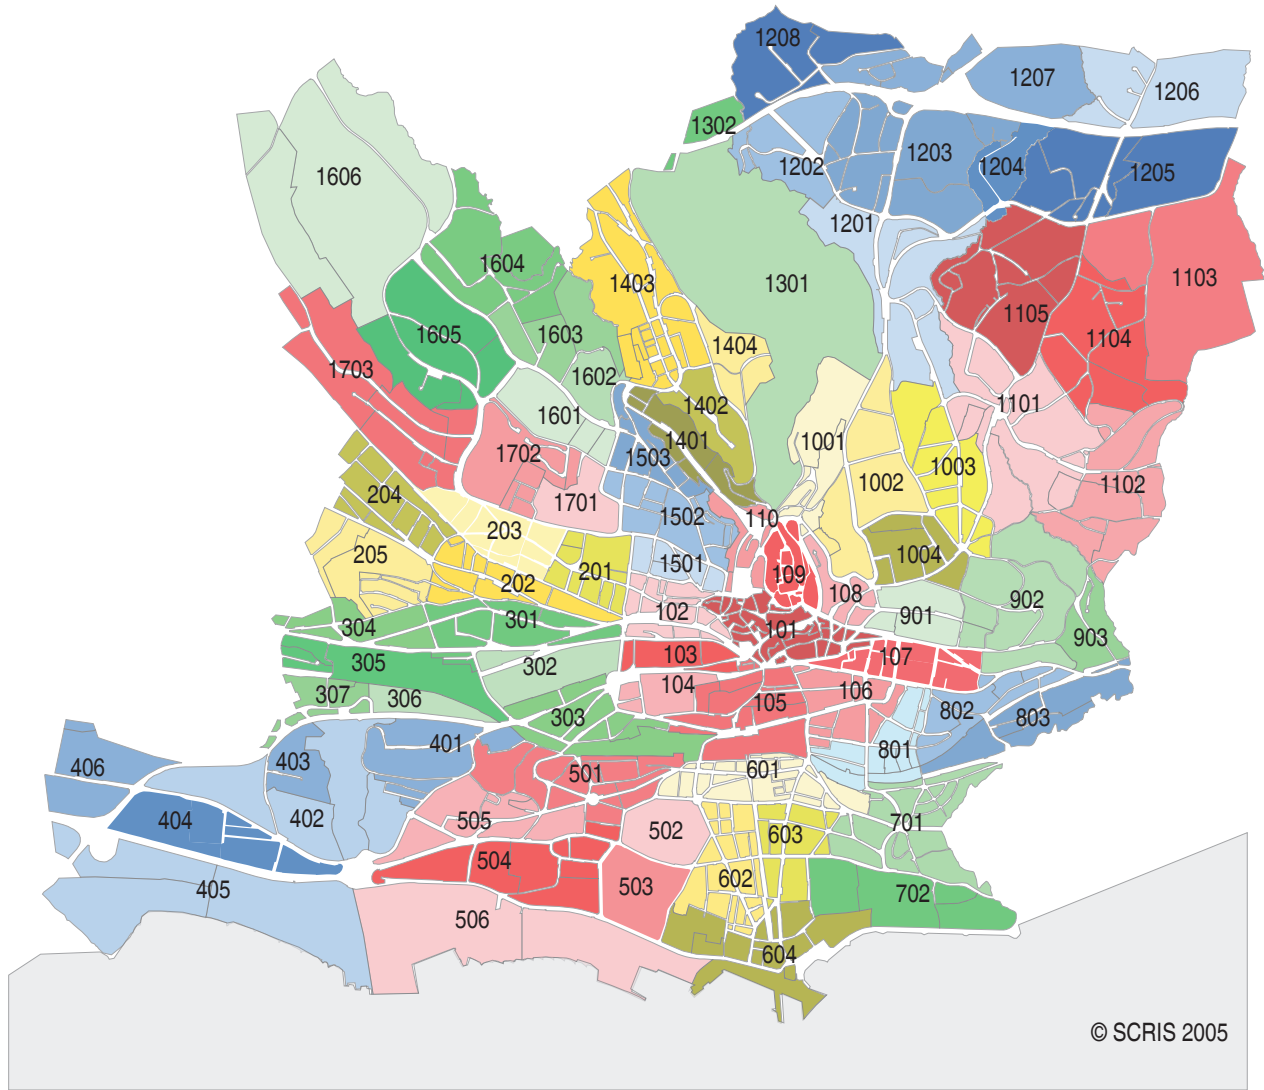

QUARTIERS ET SECTEURS STATISTIQUES LAUSANNOIS

1-Centre
 101-Rue Centrale
 102-Chauderon
 103-Flon
 104-Montbenon
 105-Gare/Petit-Chêne
 106-Georgette
 107-Avant-Poste
 108-Marterey
 109-Cité
 110-Riponne/Tunnel

2-Maupas/Valency
 201-Maupas
 202-Av. d'Echallens
 203-Montétan
 204-Chablière
 205-Valency

3-Sébeillon/Malley
 301-Rue de Morges
 302-Rue de Sébeillon
 303-Tivoli
 304-Prélaz
 305-Gare de Sébeillon
 306-Av. de Provence
 307-Malley

10-Vallon/Béthusy
 1001-Le Vallon
 1002-Hôpitaux
 1003-Victor-Ruffly
 1004-Béthusy

11-Chailly/Rovéréaz
 1101-Chailly
 1102-Plaisance
 1103-Bois de Rovéréaz
 1104-Craivavers
 1105-Devin

12-Sallaz/Vennes/Séchaud
 1201-La Sallaz
 1202-Vennes
 1203-Route de Berne
 1204-Valmont
 1205-Grangette
 1206-Praz-Séchaud
 1207-Ch. des Roches
 1208-Grand-Vennes

17-Beaulieu/Grey/Boisy
 1701-Beaulieu
 1702-Bergières
 1703-Pierrefleur

90-Zones foraines
 9010-Les Râpes¹⁾
 9020-Montheron¹⁾
 9030-Vernand¹⁾

¹⁾ Non représentés sur la carte